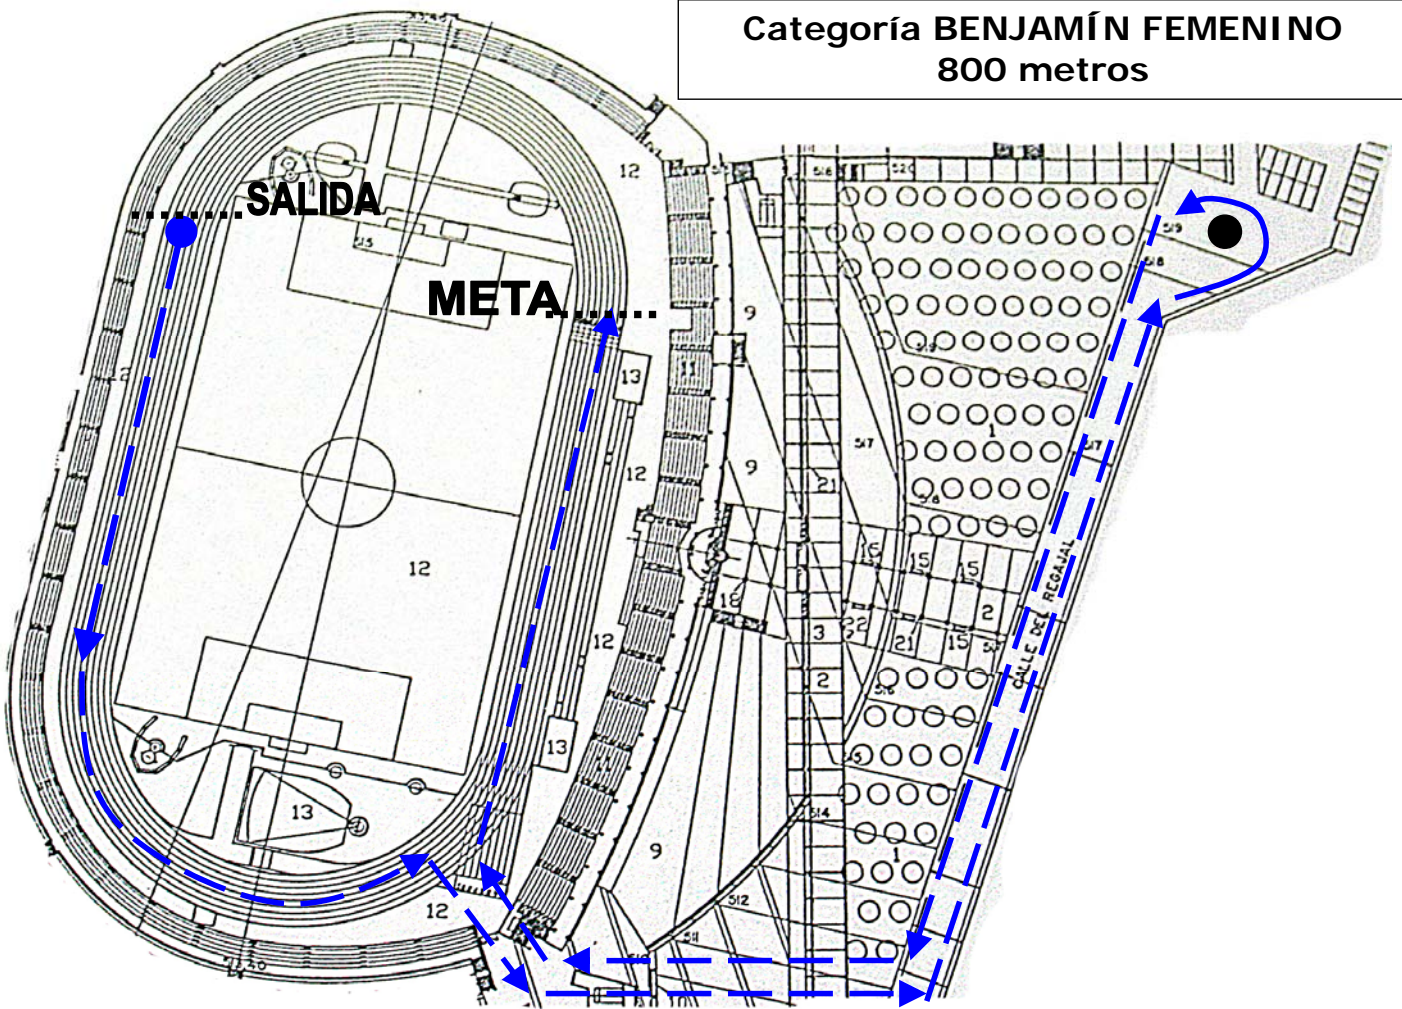

Categoría **CADETE MASC.**
1800 metros (2 vueltas al circuito)

Categoría **CADETE FEM. e INFANTIL MASC.**
1600 metros (2 pasos por línea de META)

Categoría **INFANTIL FEM. y ALEVÍN MASC.**
1.250 metros

Categoría **ALEVÍN FEM. y BENJAMÍN MASC.**
950 metros

**Categoría BENJAMÍN FEMENINO
800 metros**

**Categoría RENACUAJO masc. y fem.
500 metros**