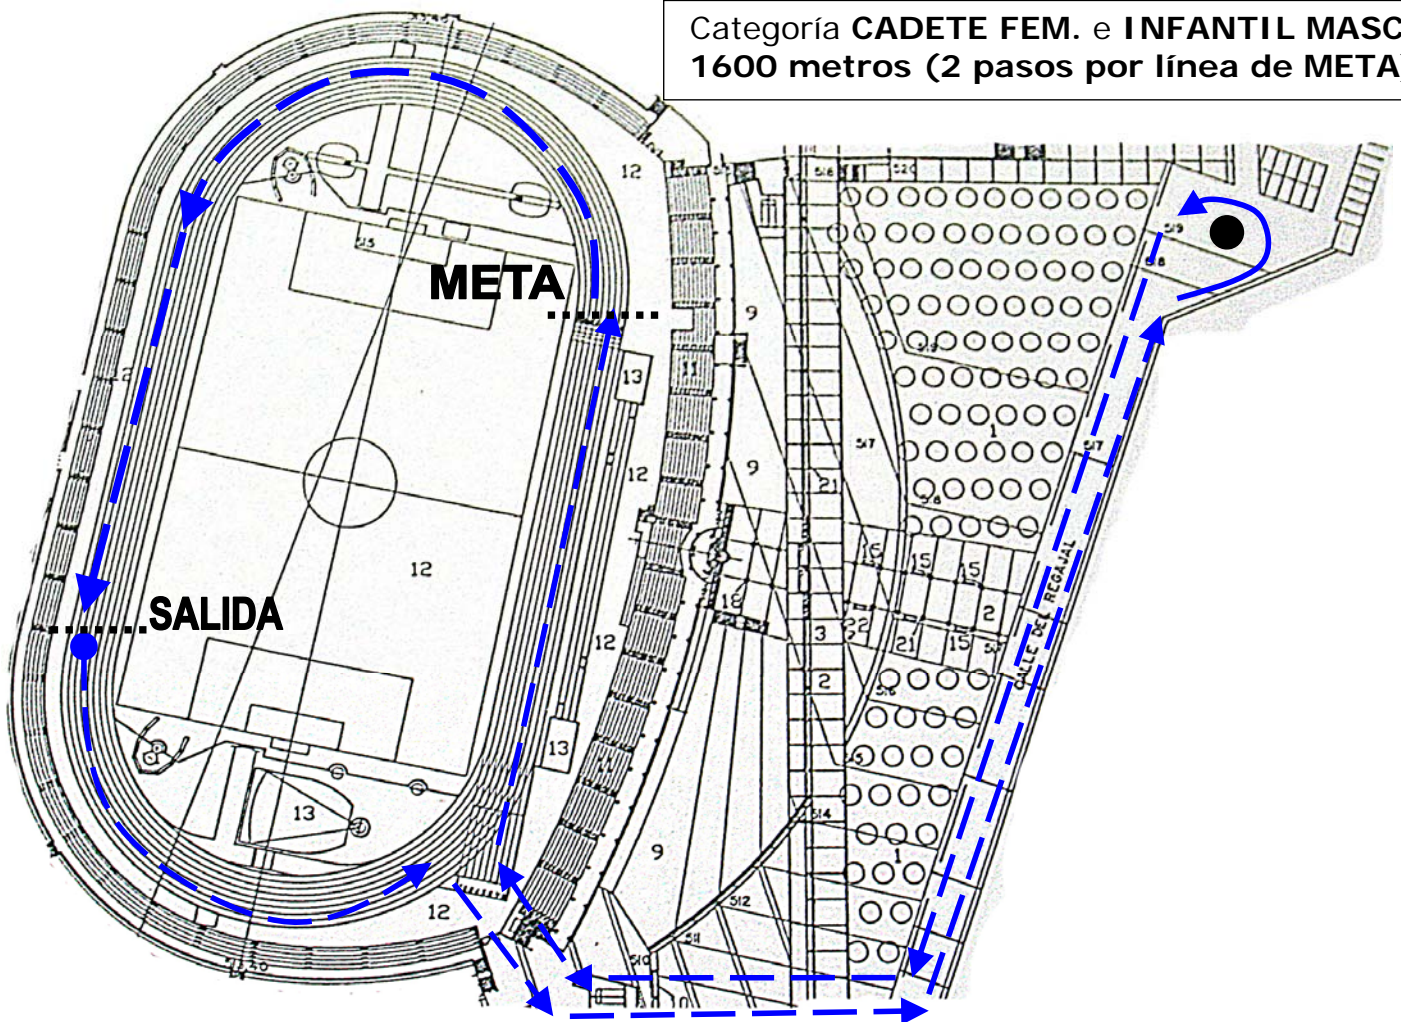

Categoría **CADETE MASC.**
1800 metros (2 vueltas al circuito)

Categoría **CADETE FEM. e INFANTIL MASC.**
1600 metros (2 pasos por línea de META)

Categoría **INFANTIL FEM. y ALEVÍN MASC.**
1.250 metros

Categoría **ALEVÍN FEM. y BENJAMÍN MASC.**
950 metros

**Categoría BENJAMÍN FEMENINO
800 metros**

**Categoría RENACUAJO masc. y fem.
500 metros**