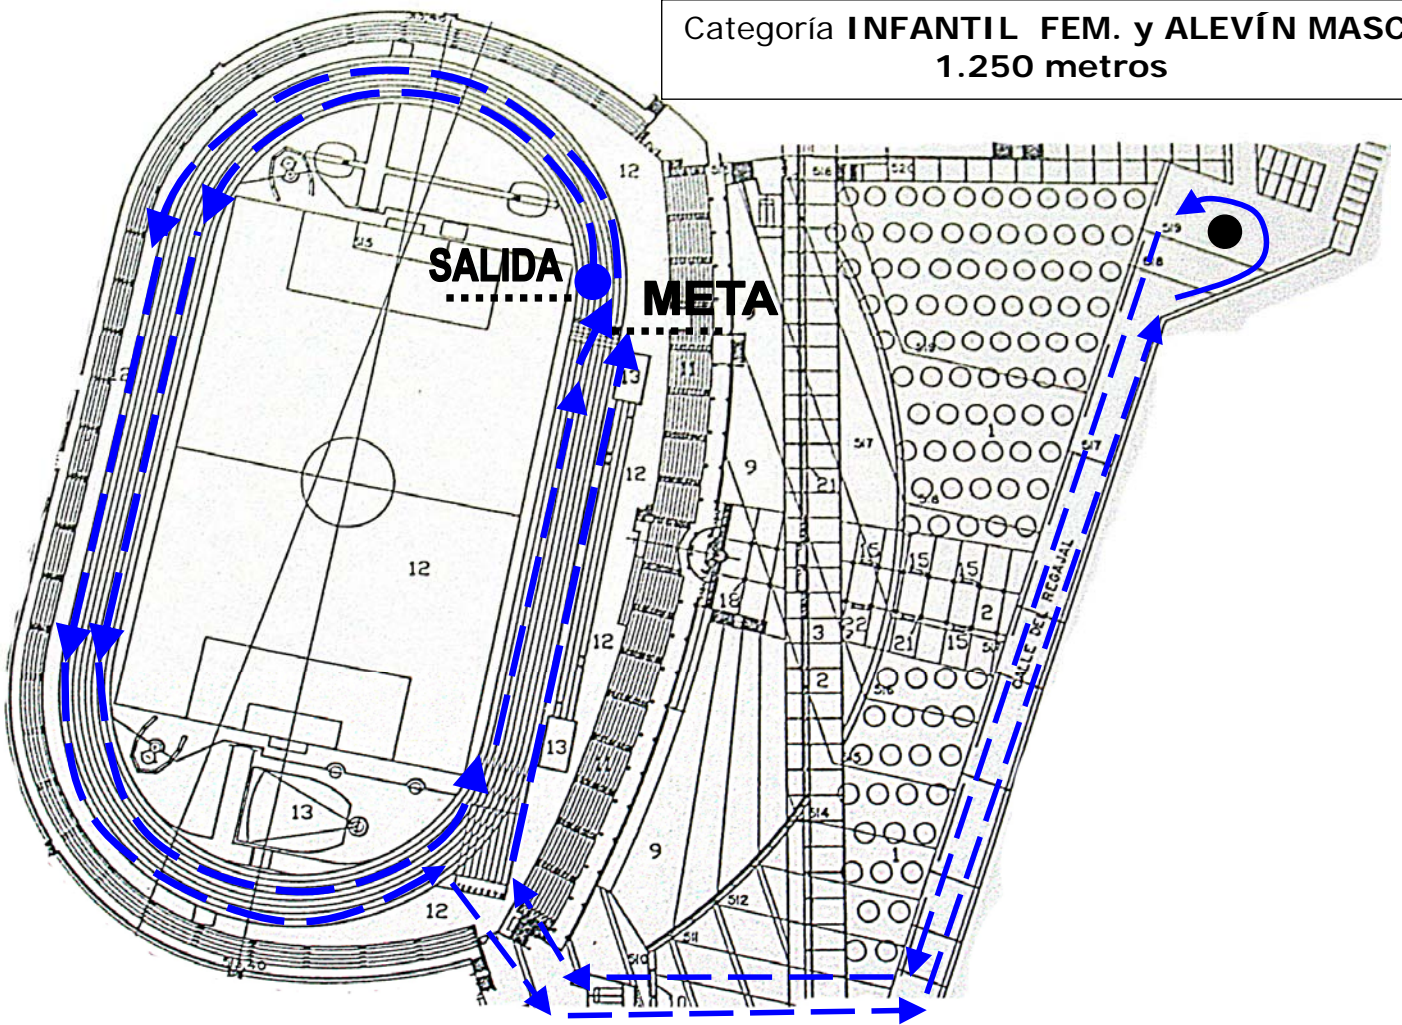

Categoría **CADETE MASC.**
1800 metros (2 vueltas al circuito)

Categoría **CADETE FEM. e INFANTIL MASC.**
1600 metros (2 pasos por línea de META)

Categoría **INFANTIL FEM. y ALEVÍN MASC.**
1.250 metros

Categoría **ALEVÍN FEM. y BENJAMÍN MASC.**
950 metros

**Categoría BENJAMÍN FEMENINO
800 metros**

**Categoría RENACUAJO masc. y fem.
500 metros**