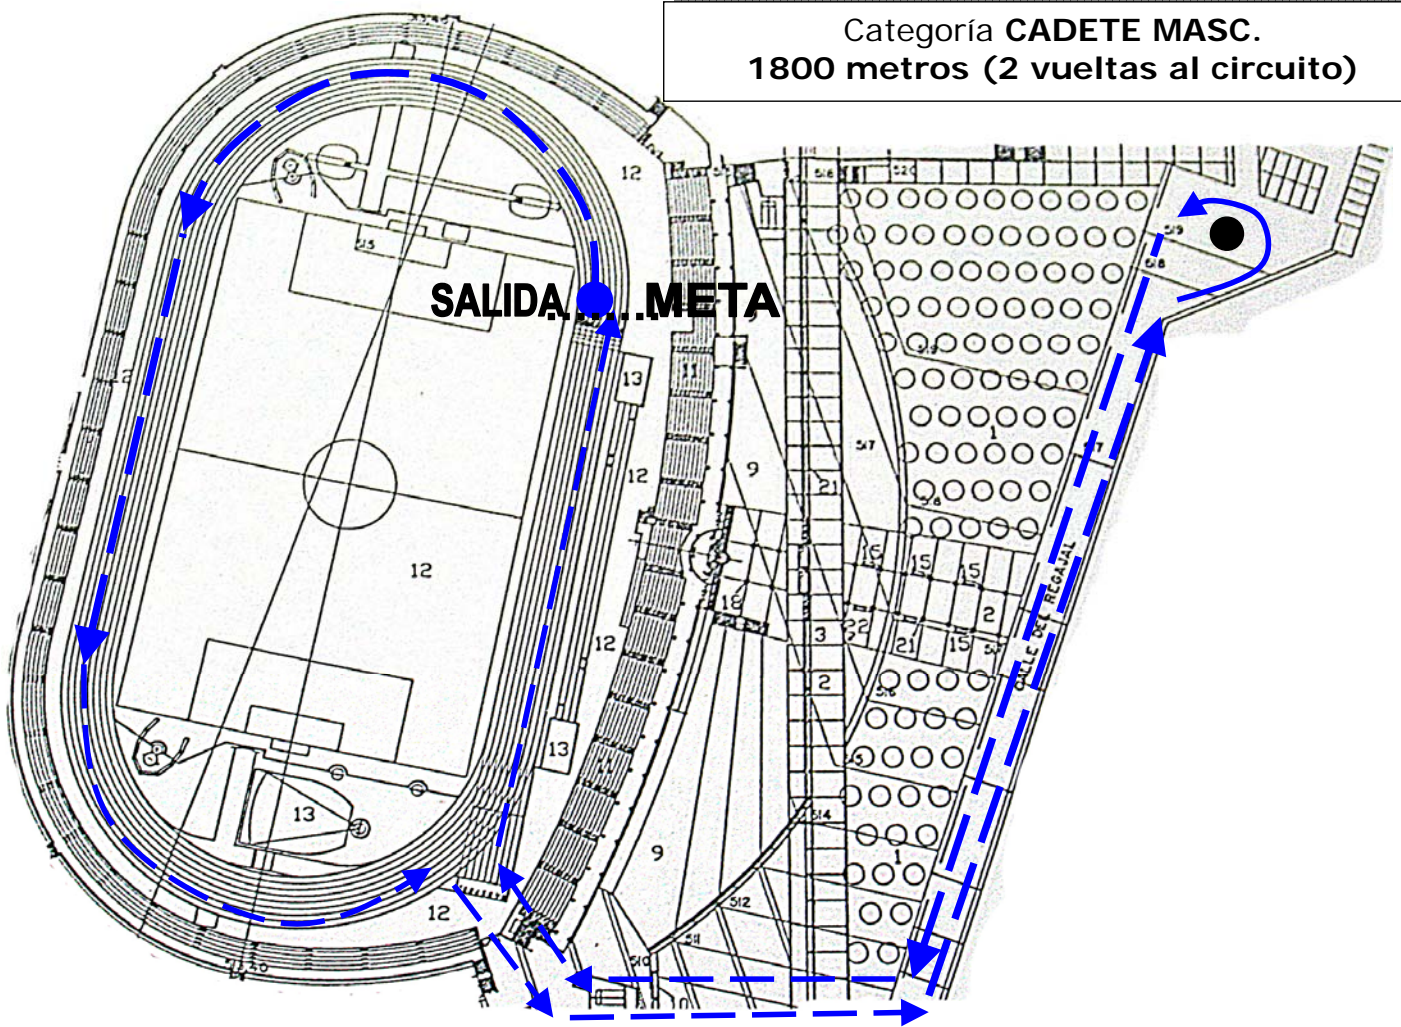

Categoría **CADETE MASC.**
1800 metros (2 vueltas al circuito)

Categoría **CADETE FEM. e INFANTIL MASC.**
1600 metros (2 pasos por línea de META)

Categoría **INFANTIL FEM. y ALEVÍN MASC.**
1.250 metros

Categoría **ALEVÍN FEM. y BENJAMÍN MASC.**
950 metros

**Categoría BENJAMÍN FEMENINO
800 metros**

**Categoría RENACUAJO masc. y fem.
500 metros**