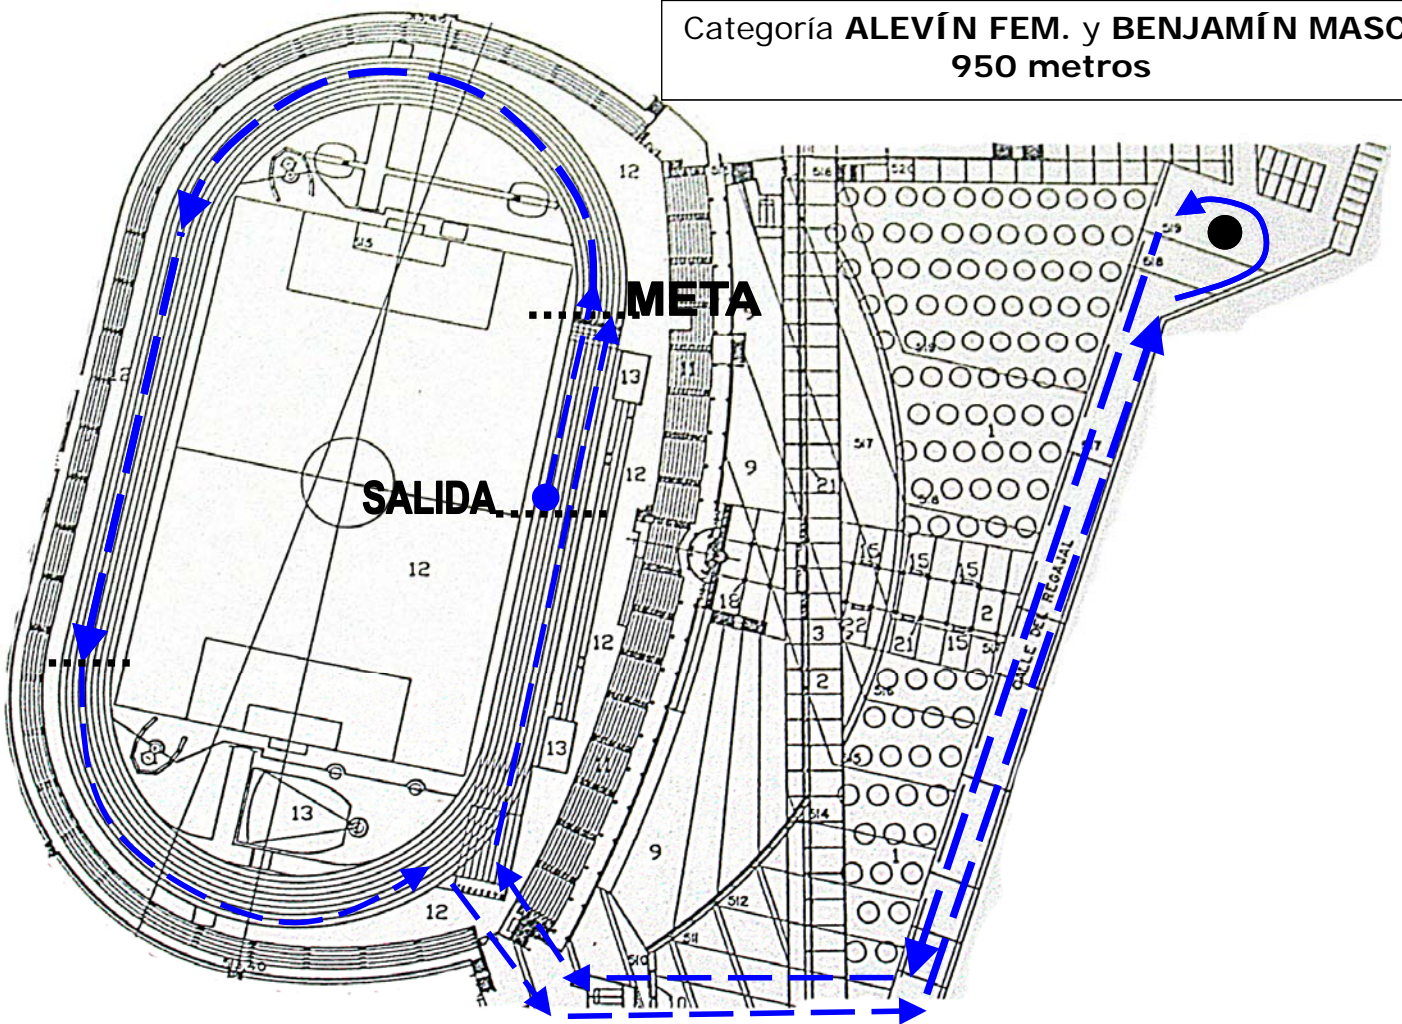

Categoría **CADETE MASC.**
1800 metros (2 vueltas al circuito)

Categoría **CADETE FEM. e INFANTIL MASC.**
1600 metros (2 pasos por línea de META)

Categoría **INFANTIL FEM. y ALEVÍN MASC.**
1.250 metros

Categoría **ALEVÍN FEM. y BENJAMÍN MASC.**
950 metros

**Categoría BENJAMÍN FEMENINO
800 metros**

**Categoría RENACUAJO masc. y fem.
500 metros**